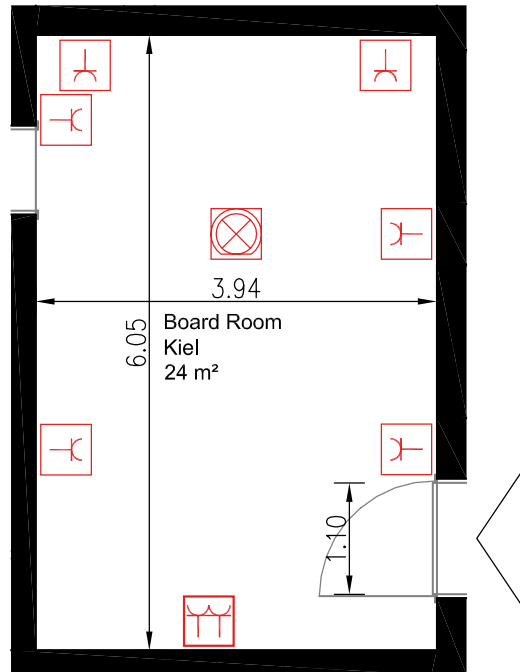

Boardroom Kiel

Tageslicht	indirekt zur Lobby
Klimatisiert	-
Verdunkelbar	✓
Kfz-befahrbar	-
Internetzugang	WLAN/LAN
Stromanschlüsse	8 x 220 V
Beamer	mobil
TV-Anschluss	-
Audio-Anlage	-
Bodenbelag	Teppich
Lage im Hotel	EG
Besonderheiten	Workstation (PC, Printer)