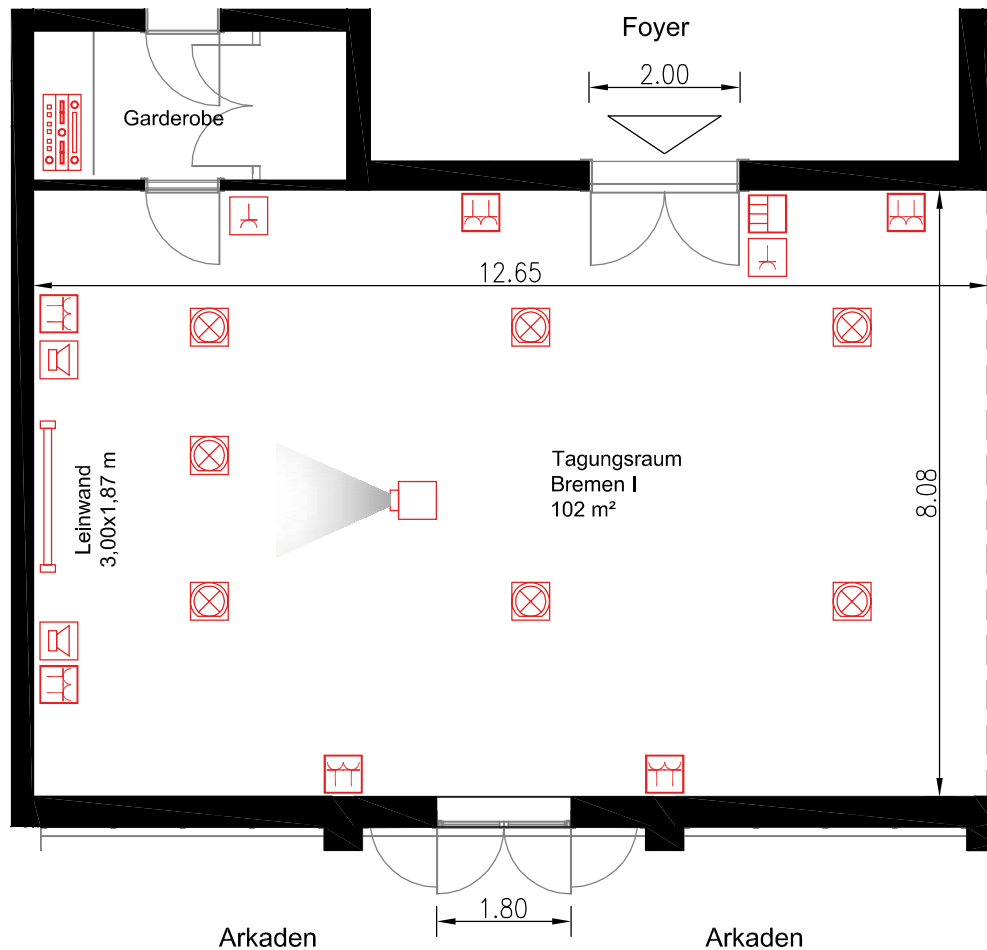

Tagungsraum Bremen I

Tageslicht	✓
Klimatisiert	✓
Verdunkelbar	✓
Kfz-befahrbar	-
Internetzugang	WLAN/LAN
Stromanschlüsse	42 x 220 V
Beamer	integriert
TV-Anschluss	✓
Audio-Anlage	✓
Bodenbelag	Teppich
Lage im Hotel	EG
Besonderheiten	raumhohe Fensterfronten, 4,36 m Deckenhöhe