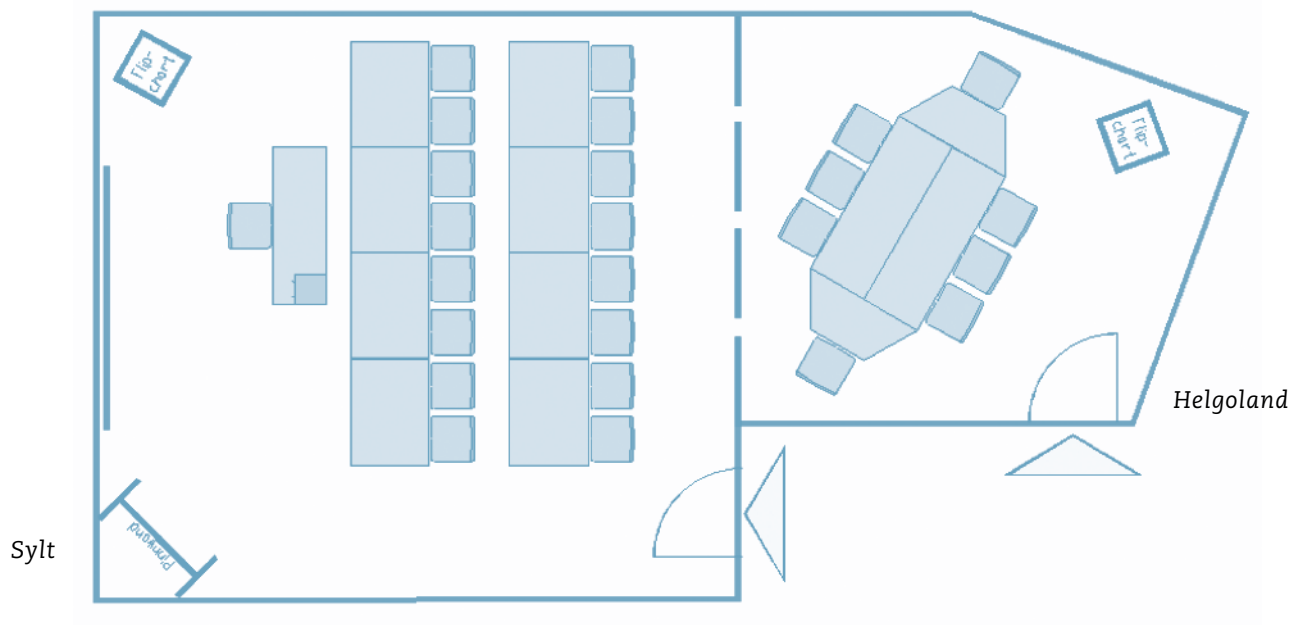

RÄUME SYLT + HELGOLAND

Kapazitäten	m ²	Maximale Personenzahl				Raummiete pro Tag in €
						
Helgoland	23	/	/	/	10	120,00
Sylt	44	30	18	14	/	200,00
Sylt + Helgoland	67	50	34	24	/	320,00

Tagungsausstattung

- Leinwand
- Pinnwand
- Flipchart
- Overhead-Projektor
- Projektortisch
- Telefon
- Moderationskoffer
- Blöcke und Stifte
- komplett verdunkelbar
- Telefax und Fotokopierer im Hause (Berechnung nach Verbrauch)
- Kostenloses WLAN
- Beamer: Tagesmiete € 49,00