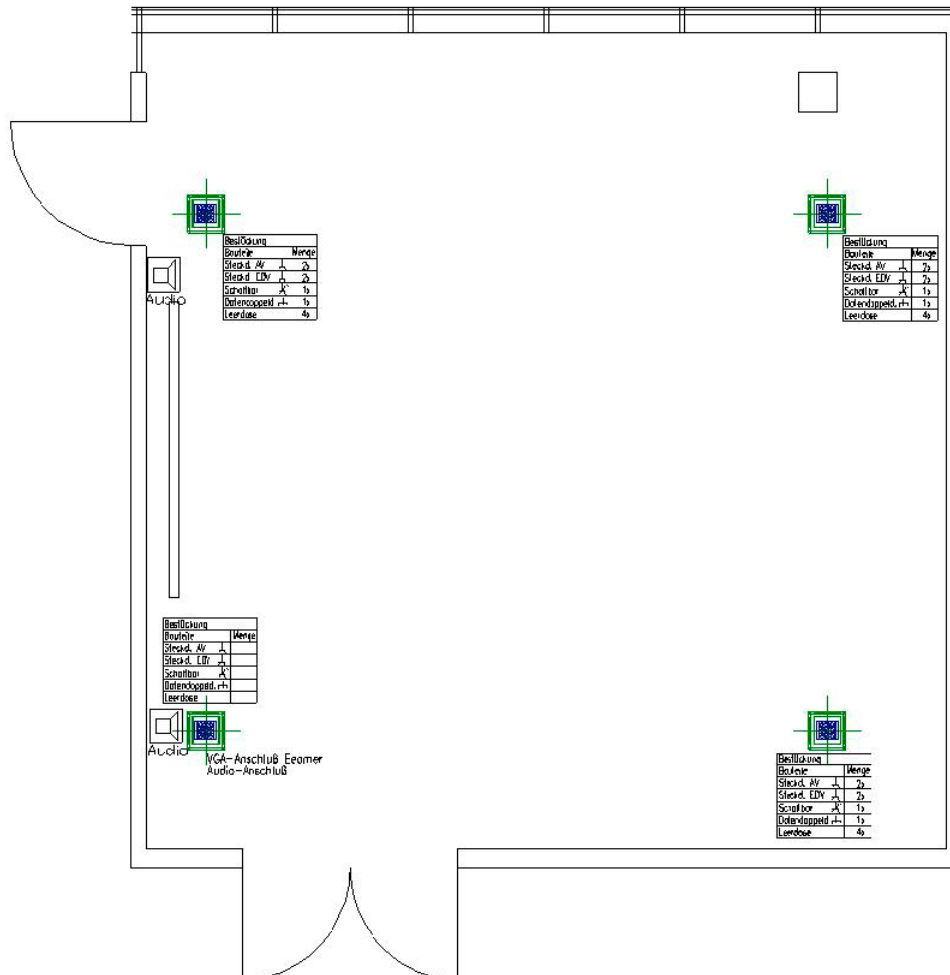

Conference Saal 4

Tageslicht	x
Klimatisiert	x
Verdunkelbar	x
Kfz-befahrbar	x (über Rampe)
Internetzugang	WLAN/LAN
Stromanschlüsse	13 x 220 V
Beamer	integriert
TV-Anschluss	2
Audio-Anlage	-
Bodenbelag	Teppich
Lage im Hotel	EG
Besonderheiten	