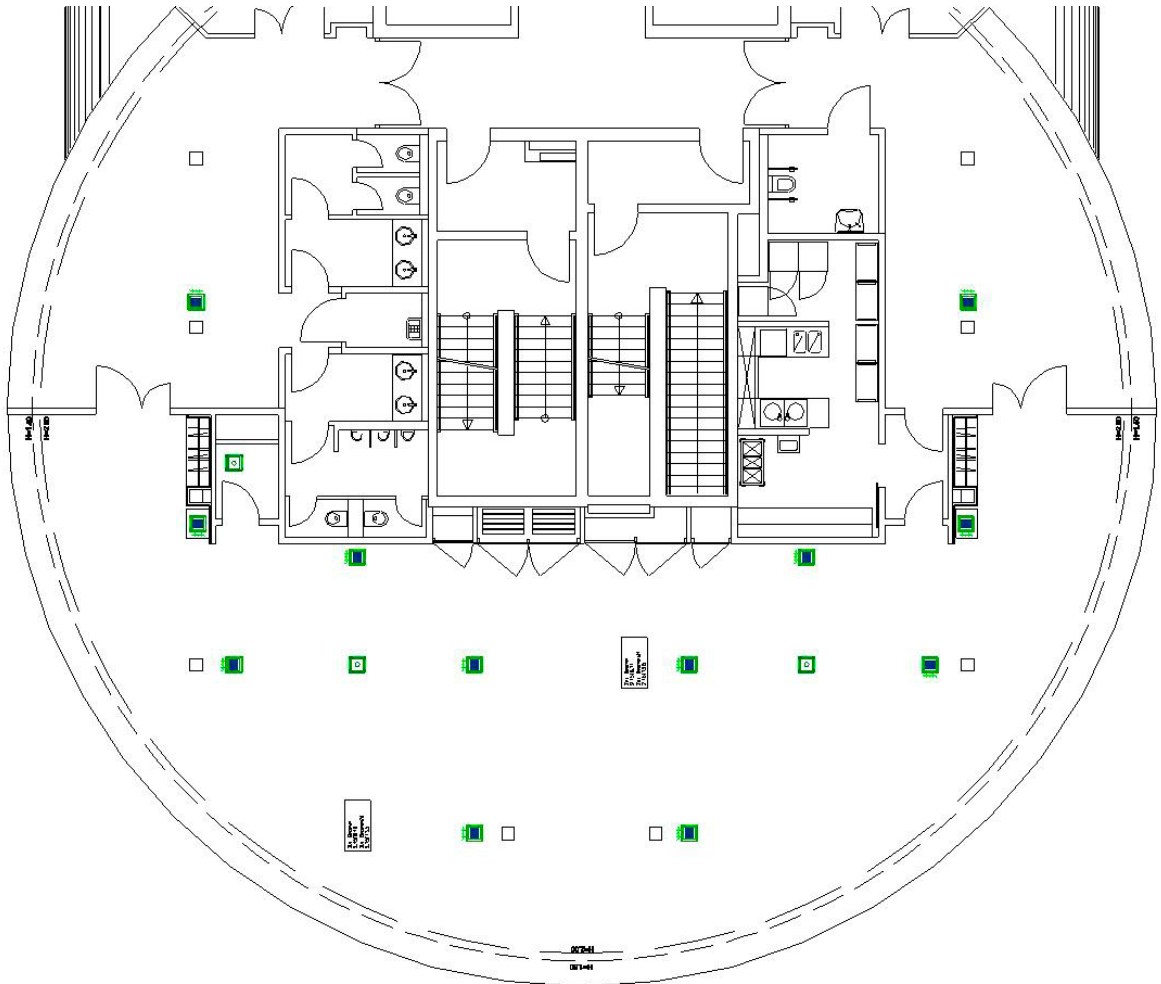

## Captain's Lounge

Tageslicht	x
Klimatisiert	x
Verdunkelbar	x
Kfz-befahrbar	-
Internetzugang	WLAN/LAN
Stromanschlüsse	16 x 220 V / 2 x 16 A / 1 x 32 A
Beamer	integriert
TV-Anschluss	4
Audio-Anlage	x
Bodenbelag	Teppich
Lage im Hotel	19. OG, mit Aufzug
Besonderheiten	Panoramablick auf die Weser