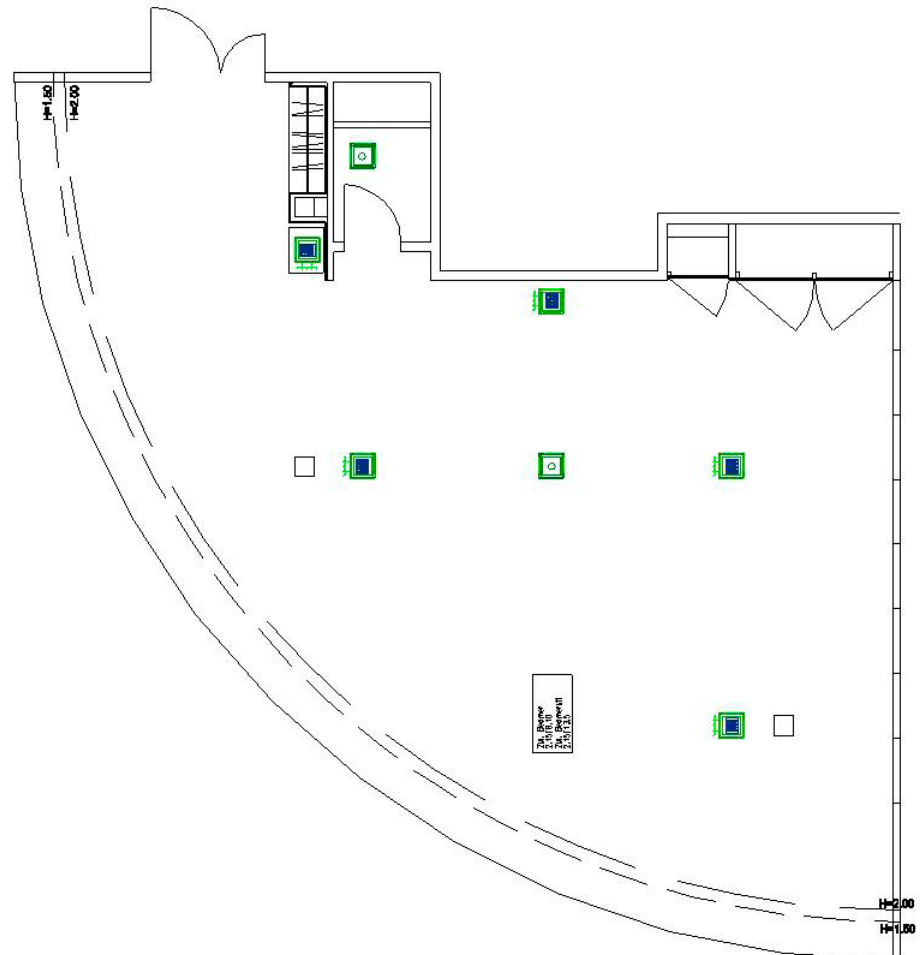

Captain's Lounge Nord

Tageslicht	x
Klimatisiert	x
Verdunkelbar	x
Kfz-befahrbar	-
Internetzugang	WLAN/LAN
Stromanschlüsse	8 x 220 V / 1 x 16 A / 1 x 32 A
Beamer	-
TV-Anschluss	2
Audio-Anlage	x
Bodenbelag	Teppich
Lage im Hotel	19. OG, mit Aufzug
Besonderheiten	Panoramablick auf die Weser