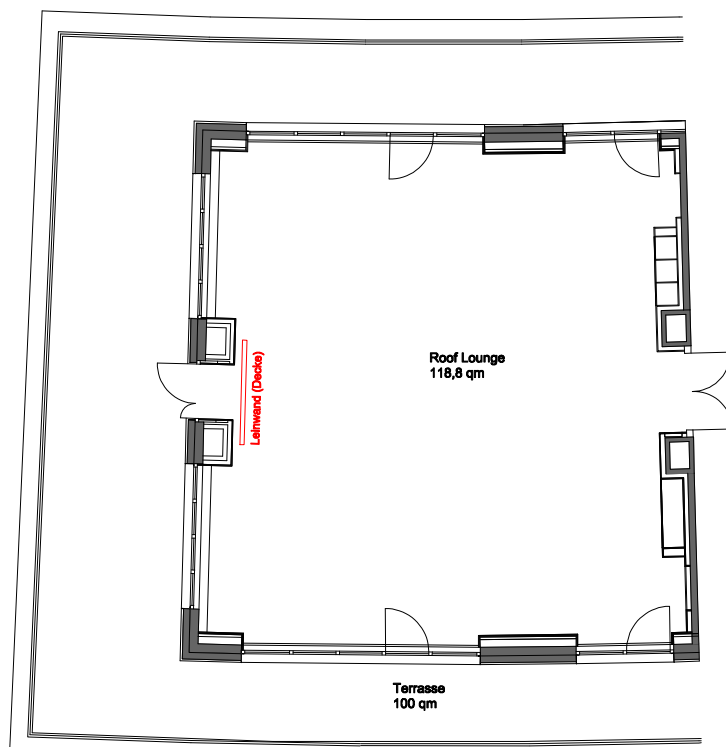

Roof Lounge

Tageslicht	x
Klimatisiert	x
Verdunkelbar	x
Kfz-befahrbar	-
Internetzugang	WLAN/LAN
Stromanschlüsse	35 x 220 V
Beamer	integriert
TV-Anschluss	-
Audio-Anlage	x
Bodenbelag	Holz
Lage im Hotel	Level 7
Besonderheiten	umlaufende Terrasse mit Blick über Lübeck