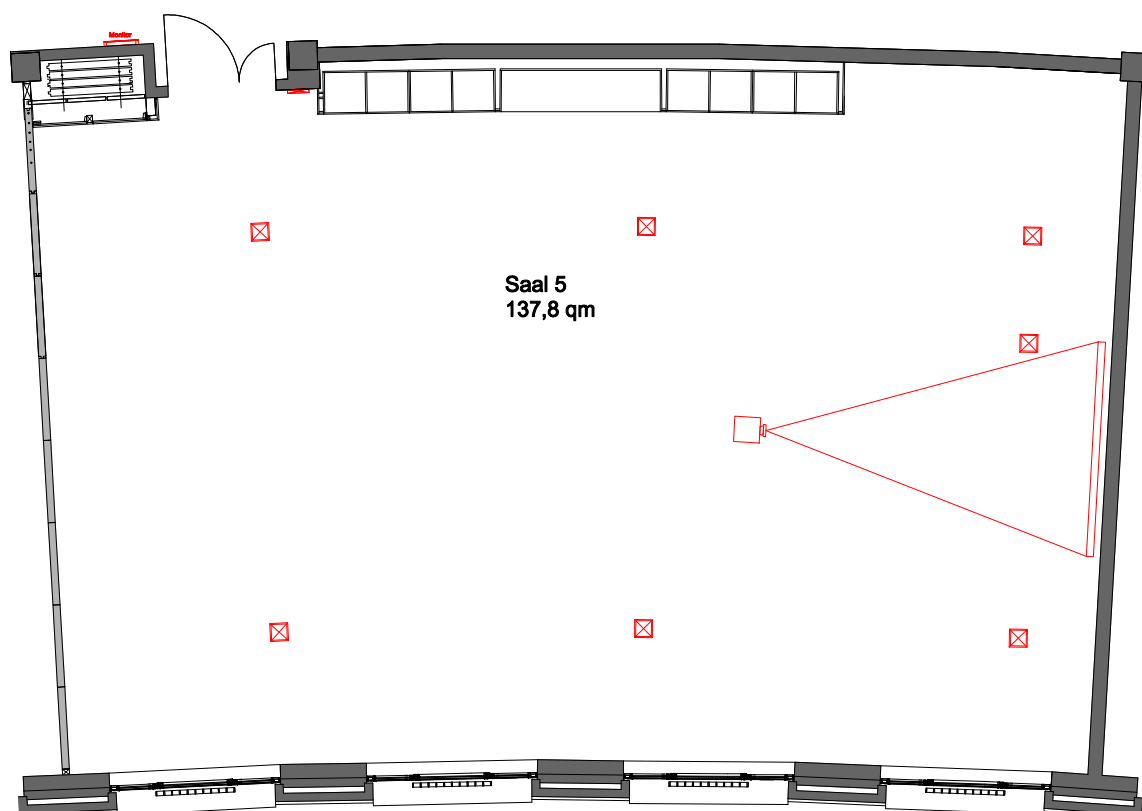

## Konferenzraum 5

Tageslicht	x
Klimatisiert	x
Verdunkelbar	x
Kfz-befahrbar	-
Internetzugang	WLAN/LAN
Stromanschlüsse	41 x 220 V / 2 x 16 A
Beamer	integriert
TV-Anschluss	x
Audio-Anlage	x
Bodenbelag	Teppich
Lage im Hotel	Level 1
Besonderheiten	raumhohe Fensterfront