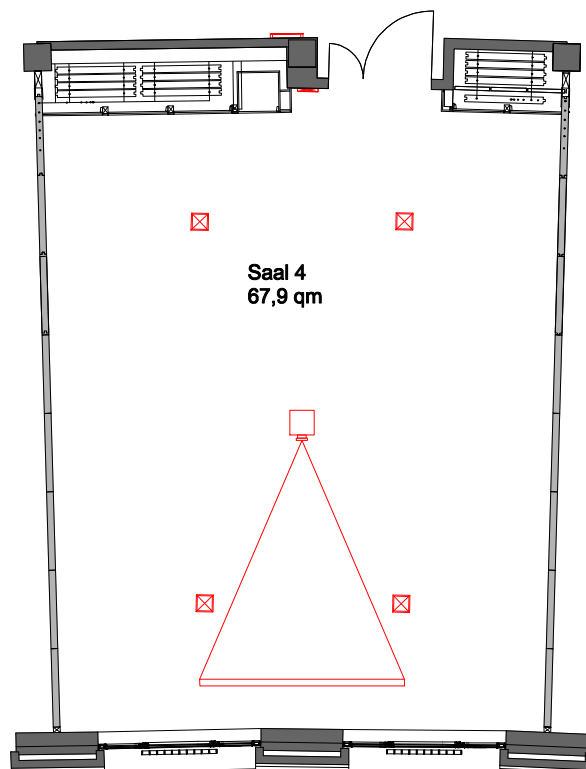

## Konferenzraum 4

Tageslicht	x
Klimatisiert	x
Verdunkelbar	x
Kfz-befahrbar	–
Internetzugang	WLAN/LAN
Stromanschlüsse	27 x 220 V / 1 x 16A / 1 x 32 A
Beamer	integriert
TV-Anschluss	x
Audio-Anlage	x
Bodenbelag	Teppich
Lage im Hotel	Level 1
Besonderheiten	raumhohe Fensterfront