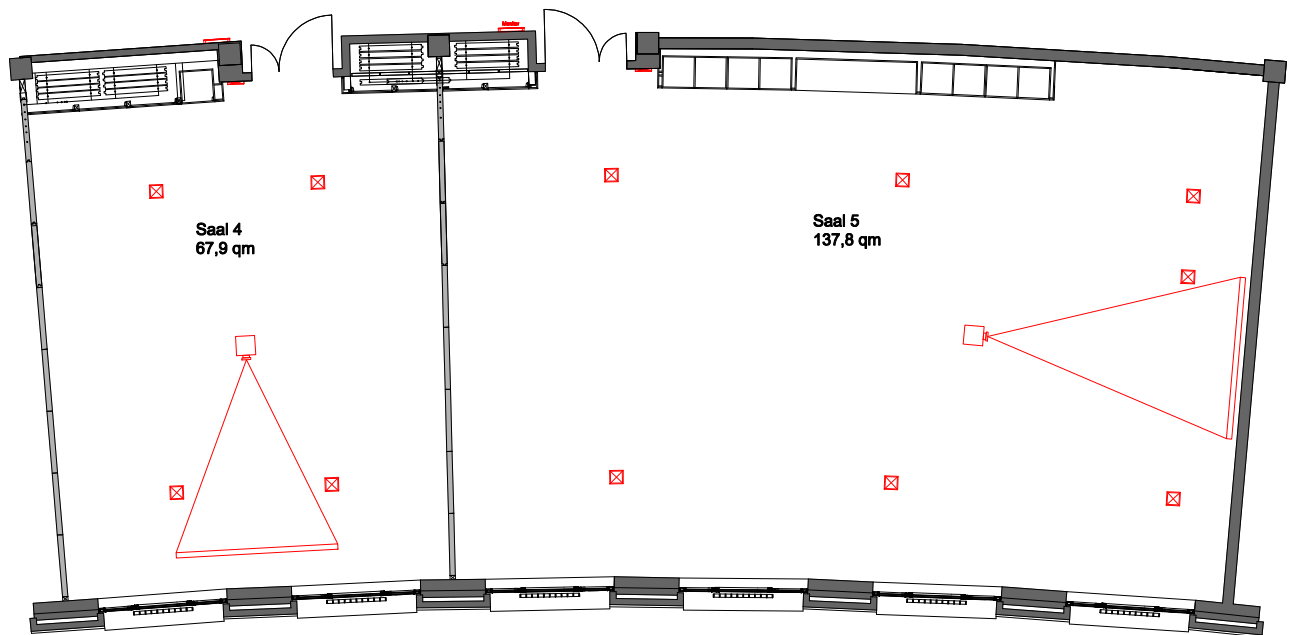

Konferenzraum 4+5

Tageslicht	x
Klimatisiert	x
Verdunkelbar	x
Kfz-befahrbar	-
Internetzugang	WLAN/LAN
Stromanschlüsse	58 x 220 V / 4 x 16A / 1 x 32 A
Beamer	integriert
TV-Anschluss	x
Audio-Anlage	x
Bodenbelag	Teppich
Lage im Hotel	Level 1
Besonderheiten	raumhohe Fensterfront