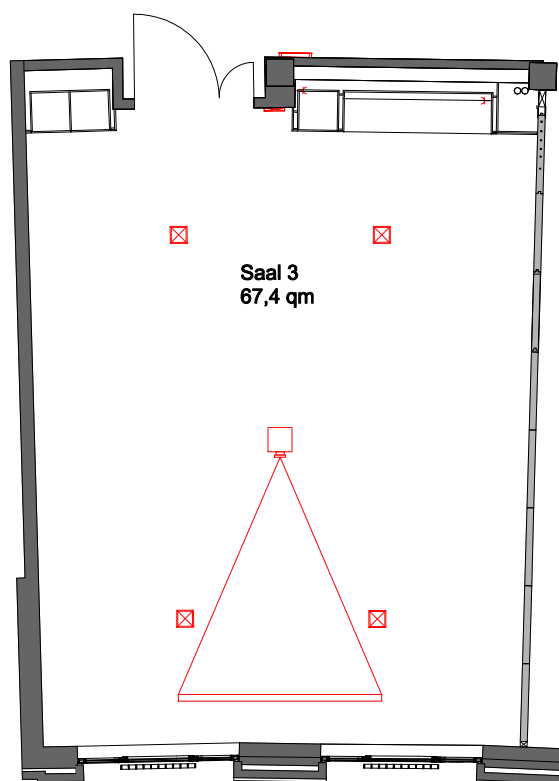

Konferenzraum 3

Tageslicht	x
Klimatisiert	x
Verdunkelbar	x
Kfz-befahrbar	-
Internetzugang	WLAN/LAN
Stromanschlüsse	29 x 220 V / 1 x 16 A
Beamer	integriert
TV-Anschluss	x
Audio-Anlage	x
Bodenbelag	Teppich
Lage im Hotel	Level 1
Besonderheiten	raumhohe Fensterfront