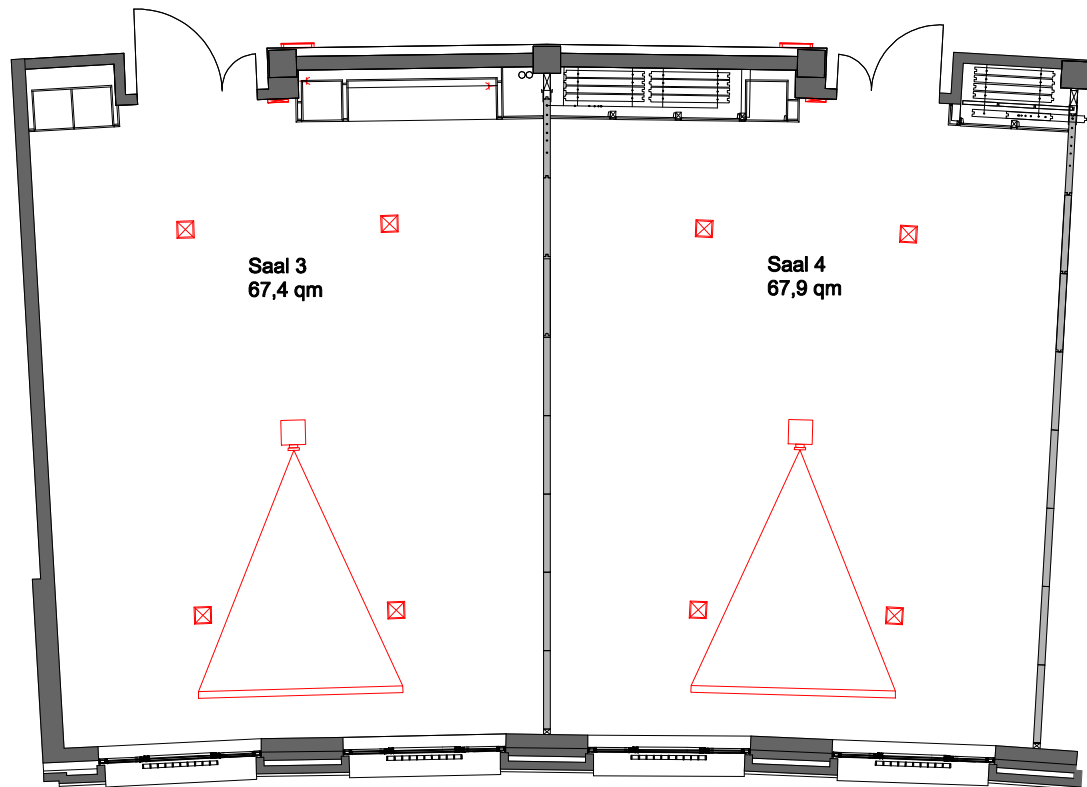

Konferenzraum 3+4

Tageslicht	x
Klimatisiert	x
Verdunkelbar	x
Kfz-befahrbar	–
Internetzugang	WLAN/LAN
Stromanschlüsse	56 x 220 V / 3 x 16A / 1 x 32 A
Beamer	integriert
TV-Anschluss	x
Audio-Anlage	x
Bodenbelag	Teppich
Lage im Hotel	Level 1
Besonderheiten	raumhohe Fensterfront