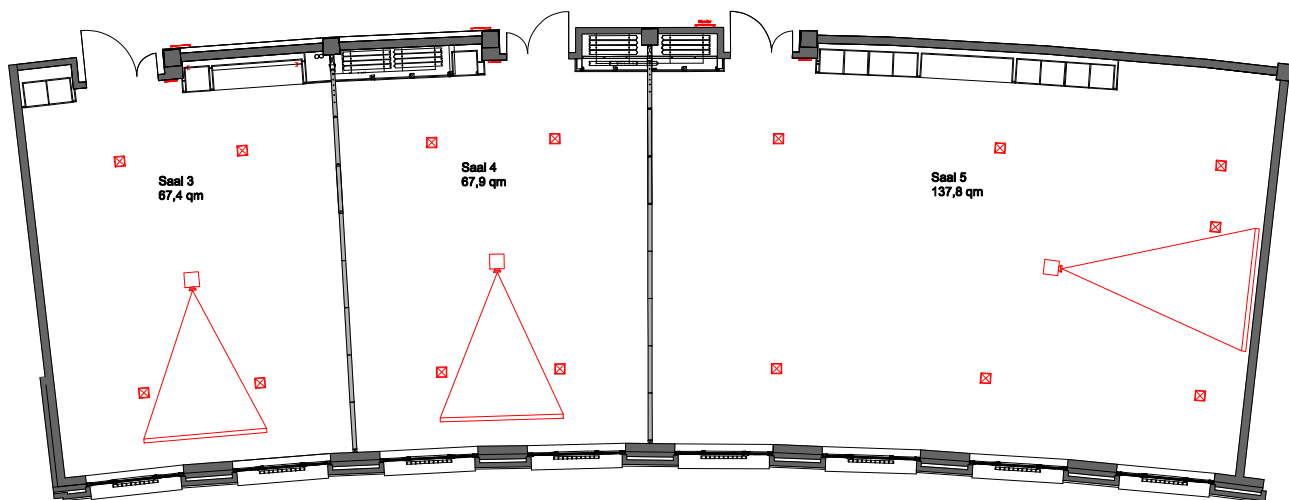

## Konferenzraum 3+4+5

Tageslicht	x
Klimatisiert	x
Verdunkelbar	x
Kfz-befahrbar	–
Internetzugang	WLAN/LAN
Stromanschlüsse	97 x 220 V / 5 x 16A / 1 x 32 A
Beamer	integriert
TV-Anschluss	x
Audio-Anlage	x
Bodenbelag	Teppich
Lage im Hotel	Level 1
Besonderheiten	raumhohe Fensterfront