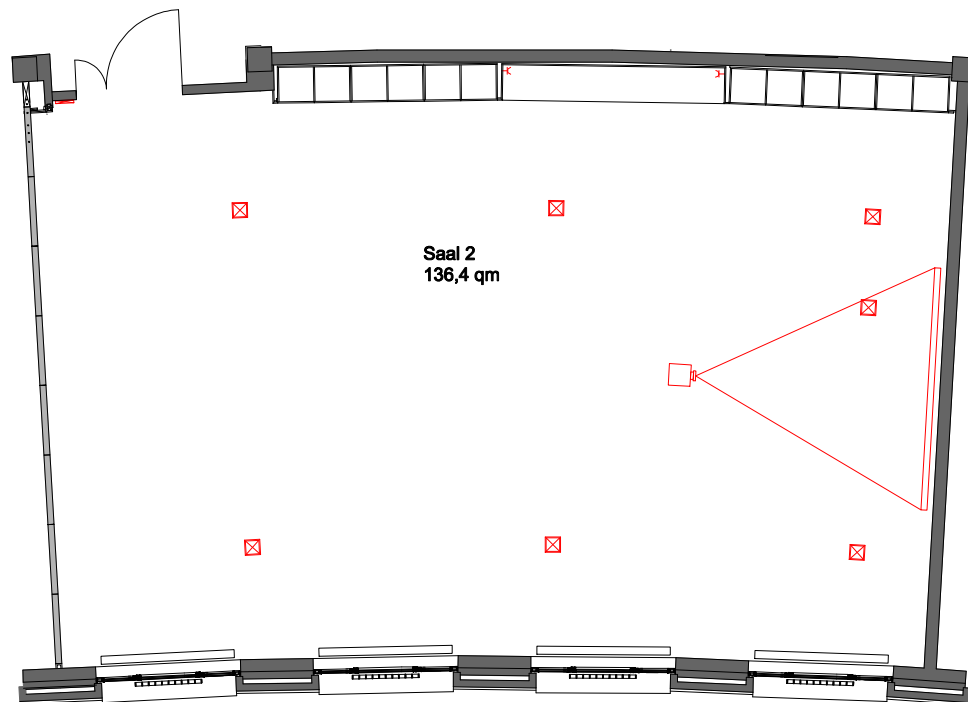

## Konferenzraum 2

Tageslicht	x
Klimatisiert	x
Verdunkelbar	x
Kfz-befahrbar	-
Internetzugang	WLAN/LAN
Stromanschlüsse	44 x 220 V / 1 x 16 A
Beamer	integriert
TV-Anschluss	x
Audio-Anlage	x
Bodenbelag	Teppich
Lage im Hotel	Level 2
Besonderheiten	raumhohe Fensterfront