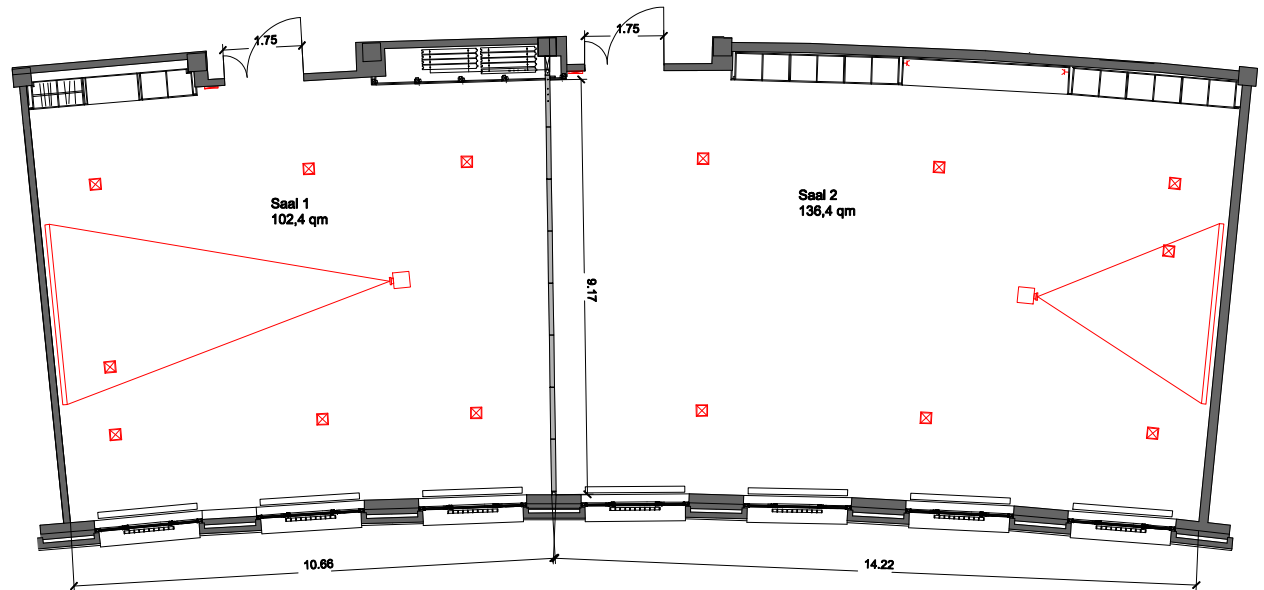

## Konferenzraum 1+2

Tageslicht	x
Klimatisiert	x
Verdunkelbar	x
Kfz-befahrbar	–
Internetzugang	WLAN/LAN
Stromanschlüsse	92 x 220 V / 2 x 16 A
Beamer	integriert
TV-Anschluss	x
Audio-Anlage	x
Bodenbelag	Teppich
Lage im Hotel	Level 2
Besonderheiten	raumhohe Fensterfront