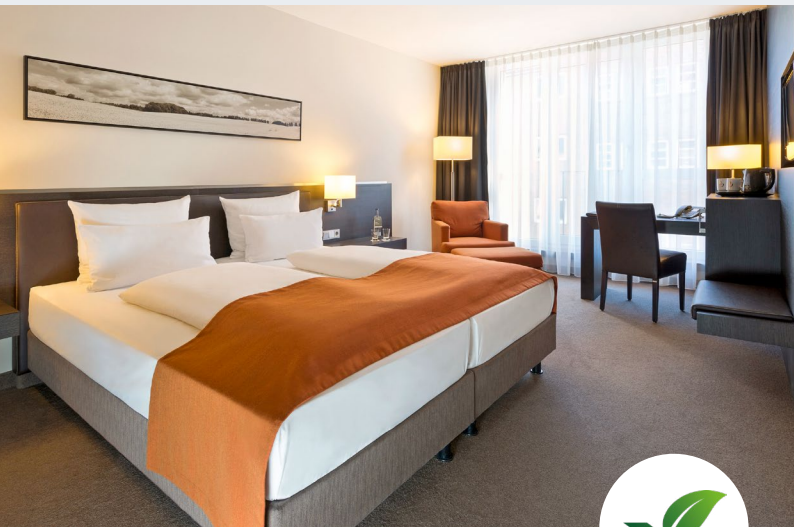

ATLANTIC HOTEL
LÜBECK

ZWISCHEN DEN SIEBEN TÜRME

AMONG THE
SEVEN TOWERS

ATLANTIC
HOTEL Lübeck

Im Herzen der Lübecker Altstadt
In the heart of Lübeck Old Town

Zimmer ab 27 m²
Rooms from 27 m²

Restaurant SALIS & Hotelbar
SALIS restaurant & hotel bar

7 Veranstaltungsräume für max. 220 Personen
7 function rooms for max. 220 guests

Roof Lounge mit Dachterrasse
Roof lounge with roof terrace

Klimaneutral
Druckprodukt
ClimatePartner.com/13192-1904-1001

Alle Informationen auf unserer Website
atlantic-hotels.de/hotel-luebeck