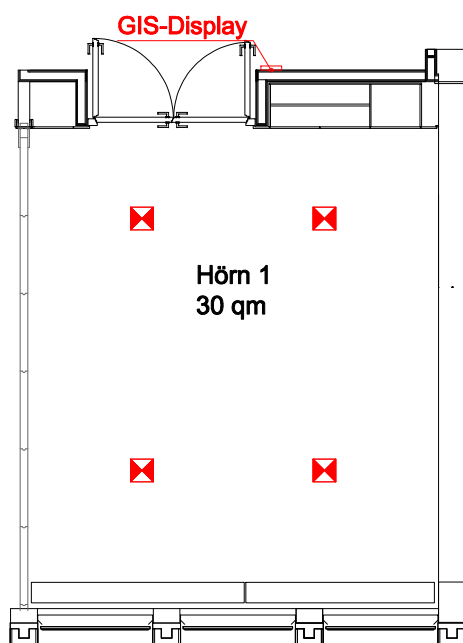

## Hörn 1

Tageslicht	x
Klimatisiert	x
Verdunkelbar	x
Kfz-befahrbar	–
Internetzugang	WLAN/LAN
Stromanschlüsse	14 x 220 V / 1 x 16 A
Beamer	mobil
TV-Anschluss	x
Audio-Anlage	–
Bodenbelag	Holz
Lage im Hotel	1. OG, mit Aufzug
Besonderheiten	