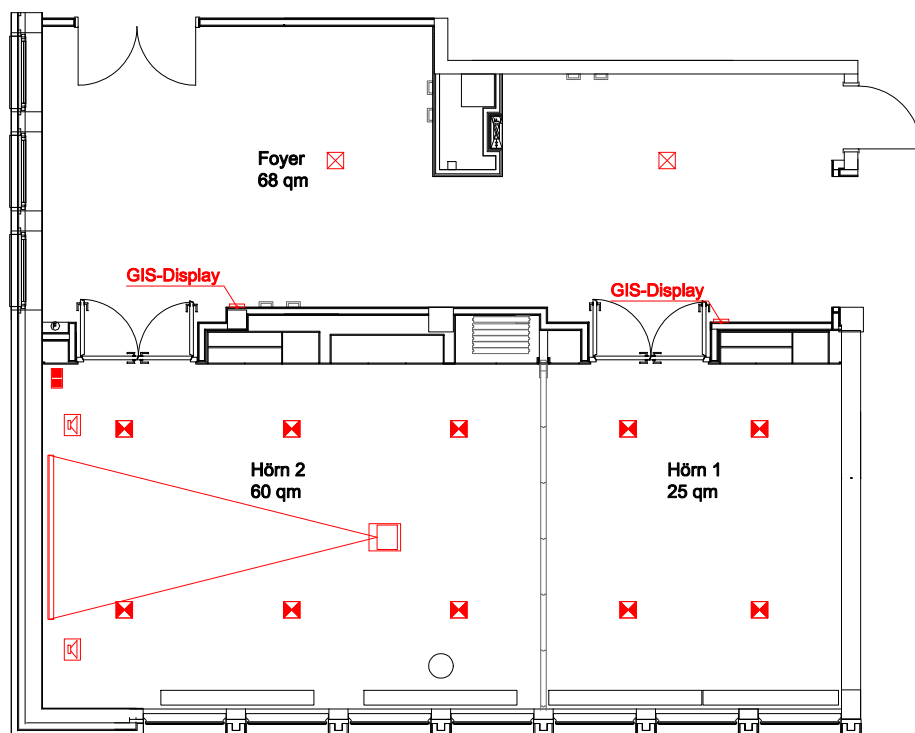

Hörn 1+2

Tageslicht	x
Klimatisiert	x
Verdunkelbar	x
Kfz-befahrbar	-
Internetzugang	WLAN/LAN
Stromanschlüsse	35 x 220 V / 1 x 16 A
Beamer	integriert
TV-Anschluss	x
Audio-Anlage	x
Bodenbelag	Holz
Lage im Hotel	1. OG, mit Aufzug
Besonderheiten	