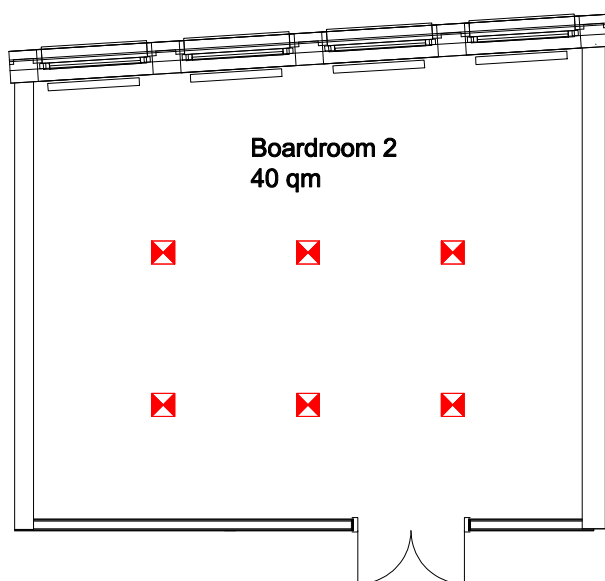

Boardroom 2

Tageslicht	x
Klimatisiert	x
Verdunkelbar	x
Kfz-befahrbar	–
Internetzugang	WLAN/LAN
Stromanschlüsse	23 x 220 V
Beamer	mobil
TV-Anschluss	x
Audio-Anlage	–
Bodenbelag	Teppich
Lage im Hotel	1. OG, mit Aufzug
Besonderheiten	