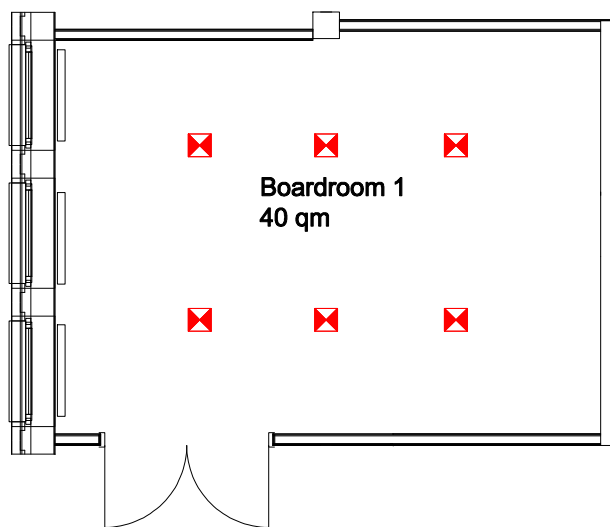

## Boardroom 1

Tageslicht	x
Klimatisiert	x
Verdunkelbar	x
Kfz-befahrbar	-
Internetzugang	WLAN/LAN
Stromanschlüsse	23 x 220 V
Beamer	mobil
TV-Anschluss	x
Audio-Anlage	-
Bodenbelag	Teppich
Lage im Hotel	1. OG, mit Aufzug
Besonderheiten	