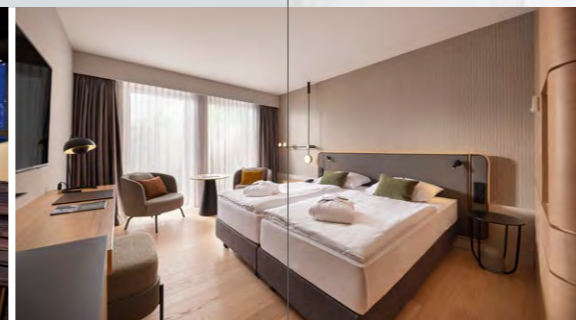

# THE HOTEL

- 310 elegante Zimmer und Suiten
- Spitzenlage direkt am Heidelberger Congress Center, am Hauptbahnhof und nur wenige Minuten von der Altstadt entfernt
- Erstes Hotelhochhaus nach Passivhaus-Standard
- 8 Eventräume mit neuester Veranstaltungstechnik
- 350 qm großer Ballsaal mit Blick über Heidelberg
- 15HIGH Restaurant & Bar mit Terrasse auf der 13. Etage

- 310 elegant rooms and suites
- Top location directly at the Heidelberg Congress Center, at the central station and only a few minutes away from the Old Town
- First high-rise hotel according to the passive house standard
- 8 event rooms with state-of-the-art event technology
- 350 sqm ballroom with a view over Heidelberg
- 15HIGH Restaurant & Bar with terrace on the 13th floor