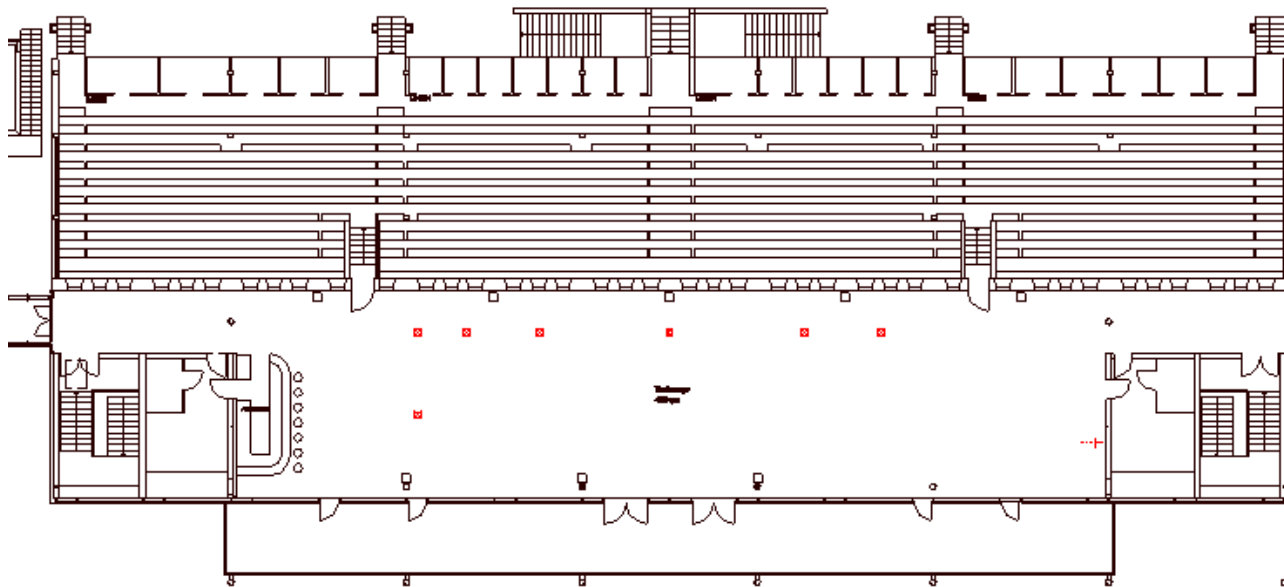

Turf-Lounge

Tageslicht	x
Klimatisiert	-
Verdunkelbar	-
Kfz-befahrbar	-
Internetzugang	WLAN/LAN
Stromanschlüsse	220 V / 16 A
Beamer	mobil
TV-Anschluss	x
Audio-Anlage	x
Bodenbelag	Teppich
Lage im Hotel	1. OG, mit Lastenaufzug
Besonderheiten	überdachte Terrasse, raumhohe Fensterfronten, Zugang zur Renntagstribüne