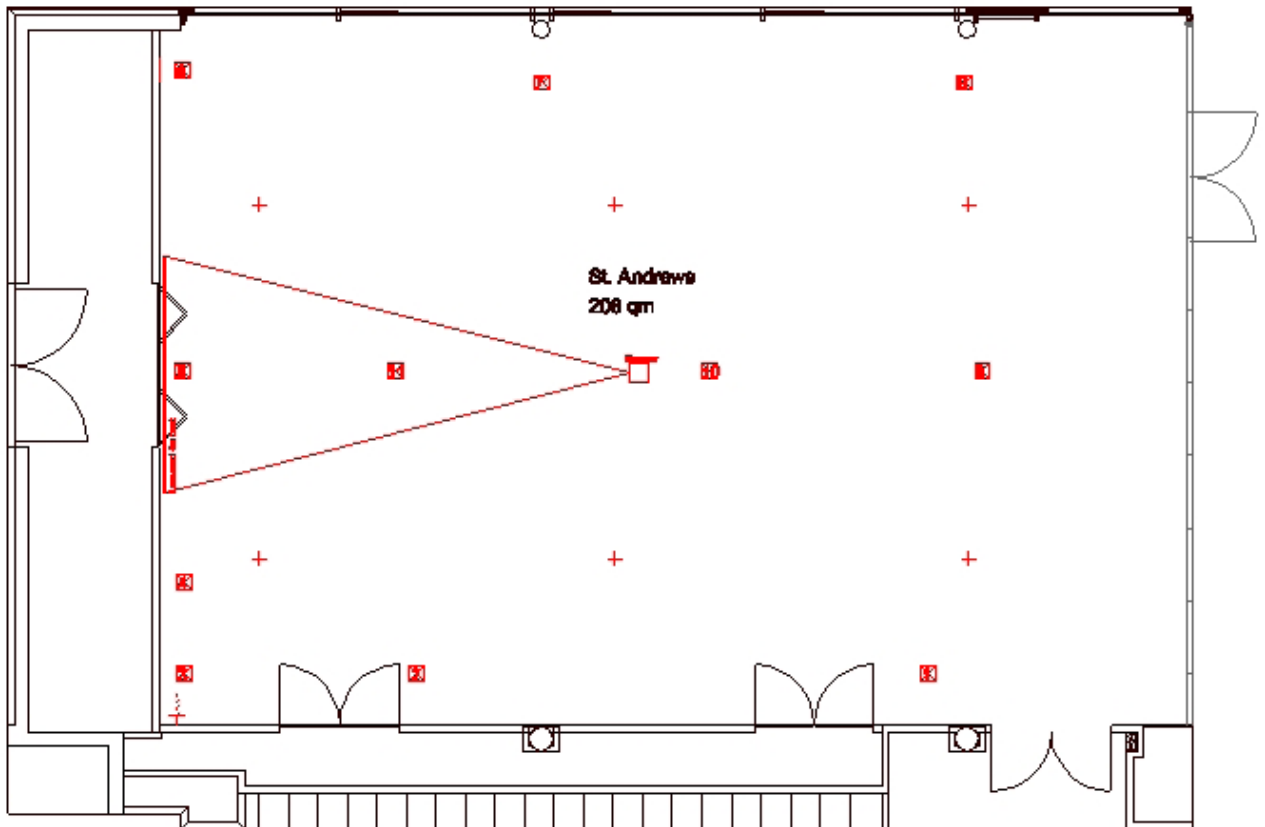

St. Andrews

Tageslicht	x
Klimatisiert	x
Verdunkelbar	x
Kfz-befahrbar	x
Internetzugang	WLAN/LAN
Stromanschlüsse	220 V / 16 A
Beamer	integriert
TV-Anschluss	x
Audio-Anlage	x
Bodenbelag	Teppich
Lage im Hotel	1. OG, mit Lastenaufzug
Besonderheiten	Kfz-Aufzug, Terrasse, raumhohe Fensterfronten