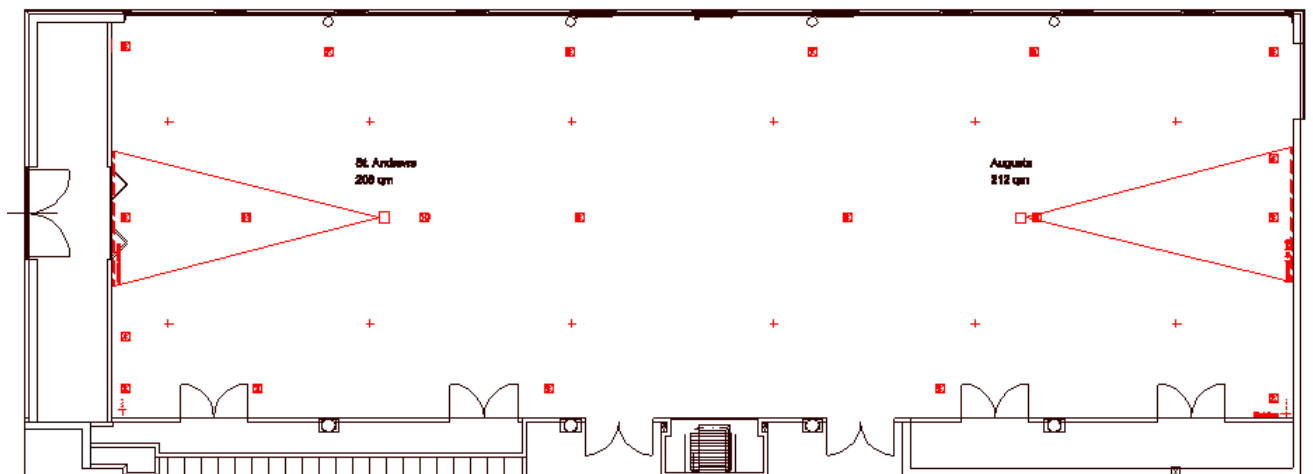

Saal 1 (Augusta + St. Andrews)

Tageslicht	x
Klimatisiert	x
Verdunkelbar	x
Kfz-befahrbar	x
Internetzugang	WLAN/LAN
Stromanschlüsse	220 V / 16 A
Beamer	integriert
TV-Anschluss	x
Audio-Anlage	x
Bodenbelag	Teppich
Lage im Hotel	1. OG, mit Lastenaufzug
Besonderheiten	Kfz-Aufzug, Terrasse, raumhohe Fensterfronten