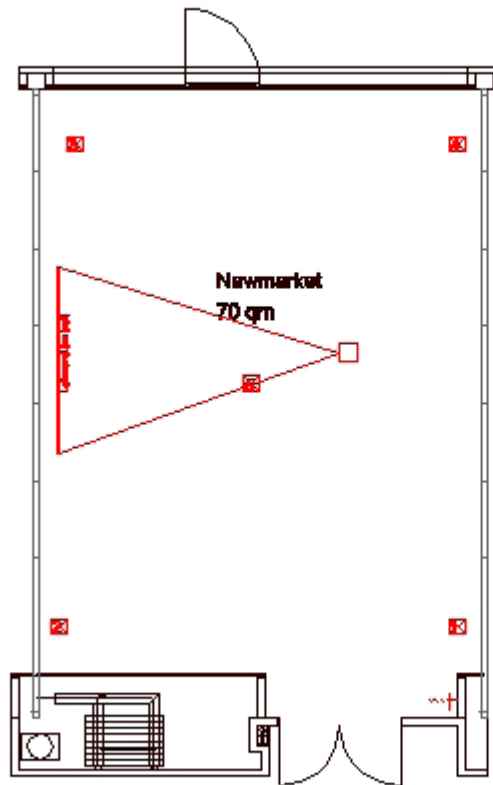

Newmarket

Tageslicht	x
Klimatisiert	x
Verdunkelbar	x
Kfz-befahrbar	-
Internetzugang	WLAN/LAN
Stromanschlüsse	220 V / 16 A
Beamer	integriert
TV-Anschluss	x
Audio-Anlage	x
Bodenbelag	Teppich
Lage im Hotel	1. OG, mit Lastenaufzug
Besonderheiten	überdachte Terrasse, raumhohe Fensterfronten