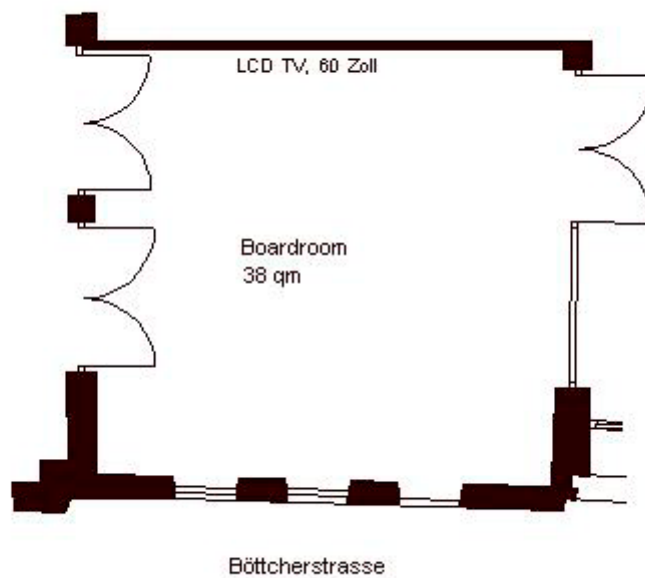

Zelt

Tageslicht	x
Klimatisiert	x
Verdunkelbar	x
Kfz-befahrbar	-
Internetzugang	WLAN/LAN
Stromanschlüsse	10 x 230 V, 16 A / 2 x 400 V, 16 A
Beamer	mobil oder 60"-TV
TV-Anschluss	x
Audio-Anlage	-
Bodenbelag	Parkett
Lage im Hotel	1. OG, mit Lastenaufzug
Besonderheiten	Einmaliger Veranstaltungsraum in der Bremer Böttcherstraße