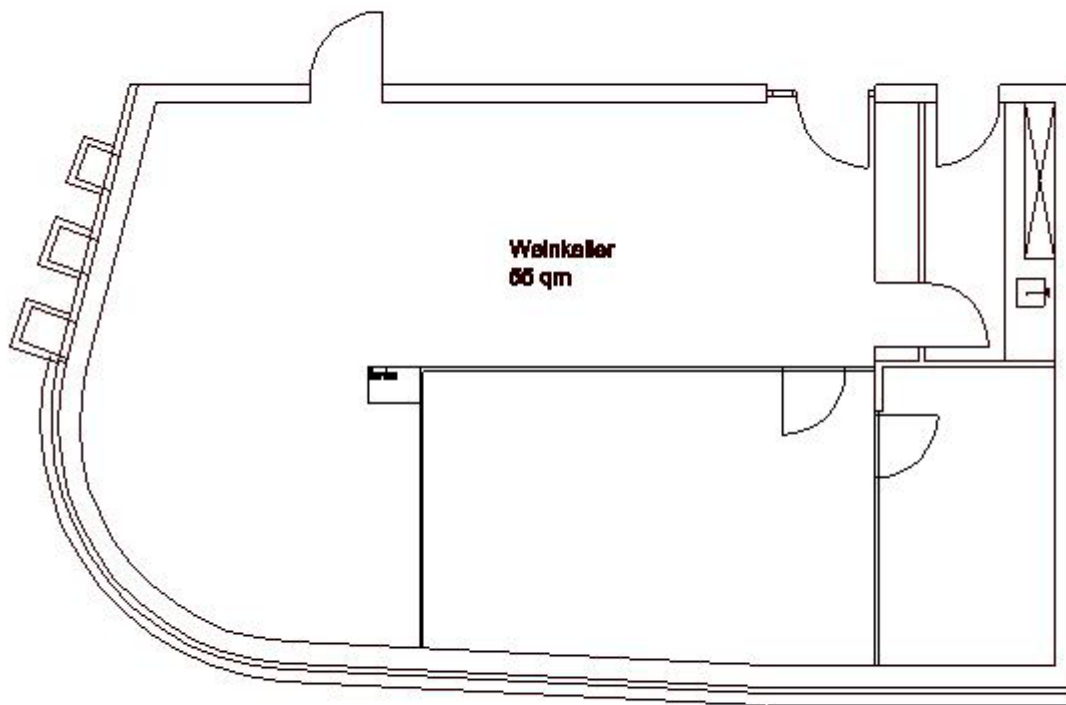

## Weinkeller

Tageslicht	–
Klimatisiert	x
Verdunkelbar	x
Kfz-befahrbar	–
Internetzugang	WLAN/LAN
Stromanschlüsse	2 x 230 V, 16 A
Beamer	mobil
TV-Anschluss	x
Audio-Anlage	x
Bodenbelag	Parkett
Lage im Hotel	1. UG, mit Lastenaufzug
Besonderheiten	Blick in unseren begehbaren Weinraritäten-Keller