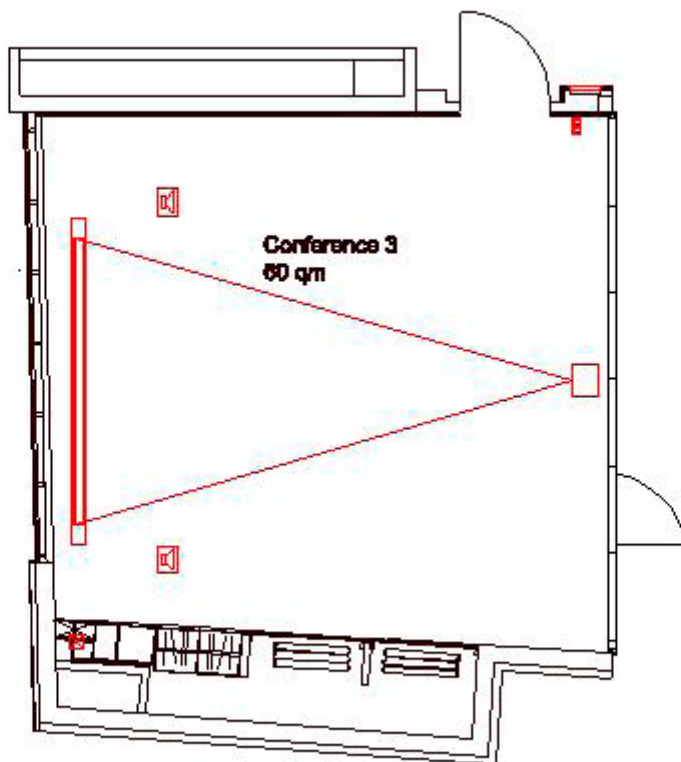

## Conference 3

Tageslicht	x
Klimatisiert	x
Verdunkelbar	x
Kfz-befahrbar	-
Internetzugang	WLAN/LAN
Stromanschlüsse	7 x 230 V, 16 A / 1 x 400 V, 16 A
Beamer	integriert
TV-Anschluss	TV-Anschluss und TV über Beamer
Audio-Anlage	x
Bodenbelag	Parkett
Lage im Hotel	1. OG, mit Lastenaufzug
Besonderheiten	