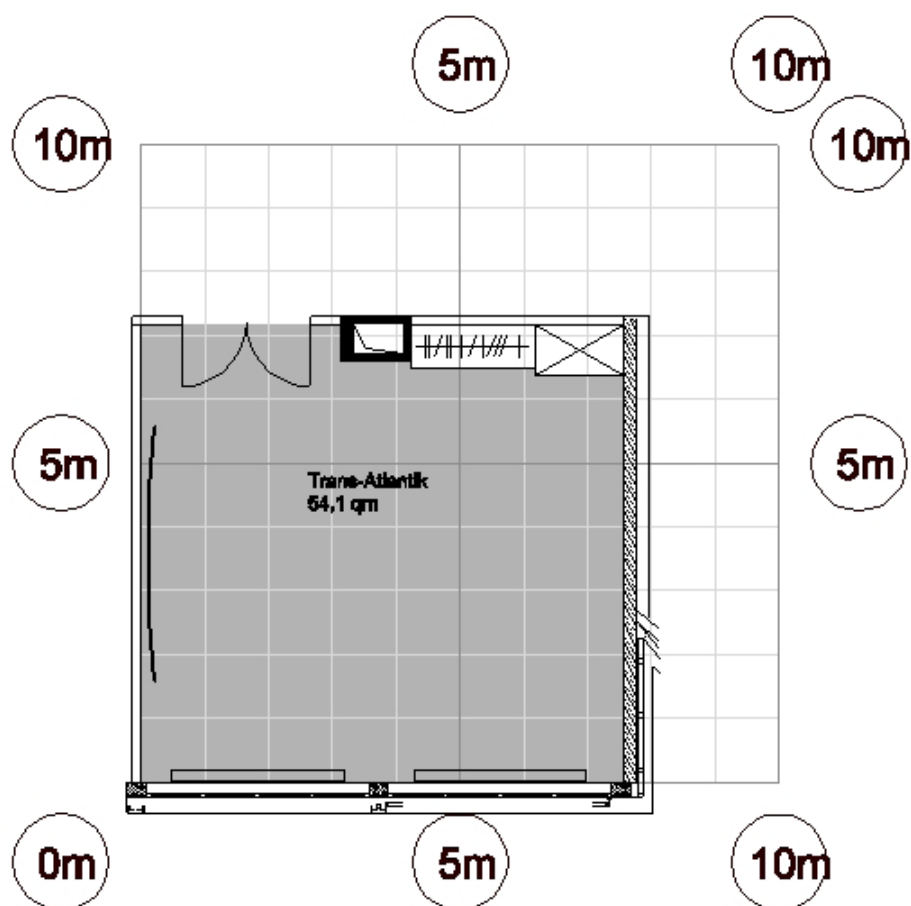

Trans-Atlantik

Tageslicht	x
Klimatisiert	x
Verdunkelbar	x
Kfz-befahrbar	-
Internetzugang	WLAN/LAN
Stromanschlüsse	12 x 230 V
Beamer	mobil
TV-Anschluss	X
Audio-Anlage	-
Bodenbelag	Teppich
Lage im Hotel	8. OG
Besonderheiten	dimmbares Licht