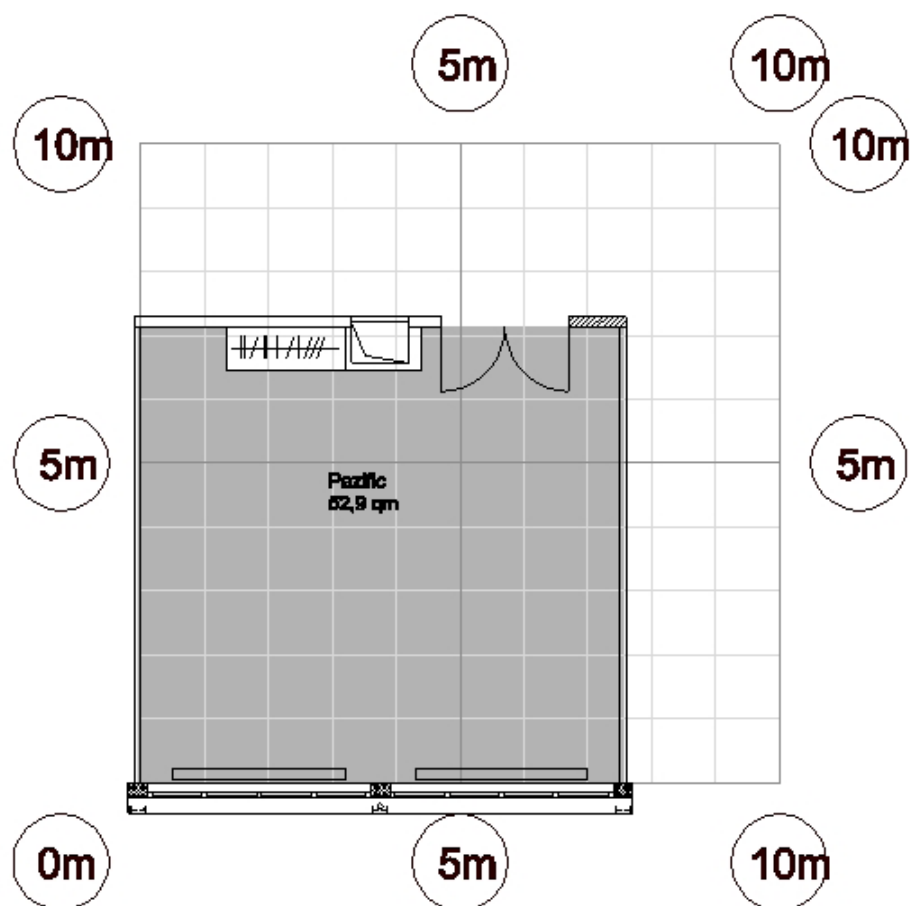

Pazific

Tageslicht	x
Klimatisiert	x
Verdunkelbar	x
Kfz-befahrbar	-
Internetzugang	WLAN/LAN
Stromanschlüsse	9 x 230 V
Beamer	mobil
TV-Anschluss	x
Audio-Anlage	-
Bodenbelag	Teppich
Lage im Hotel	8. OG
Besonderheiten	dimmbares Licht