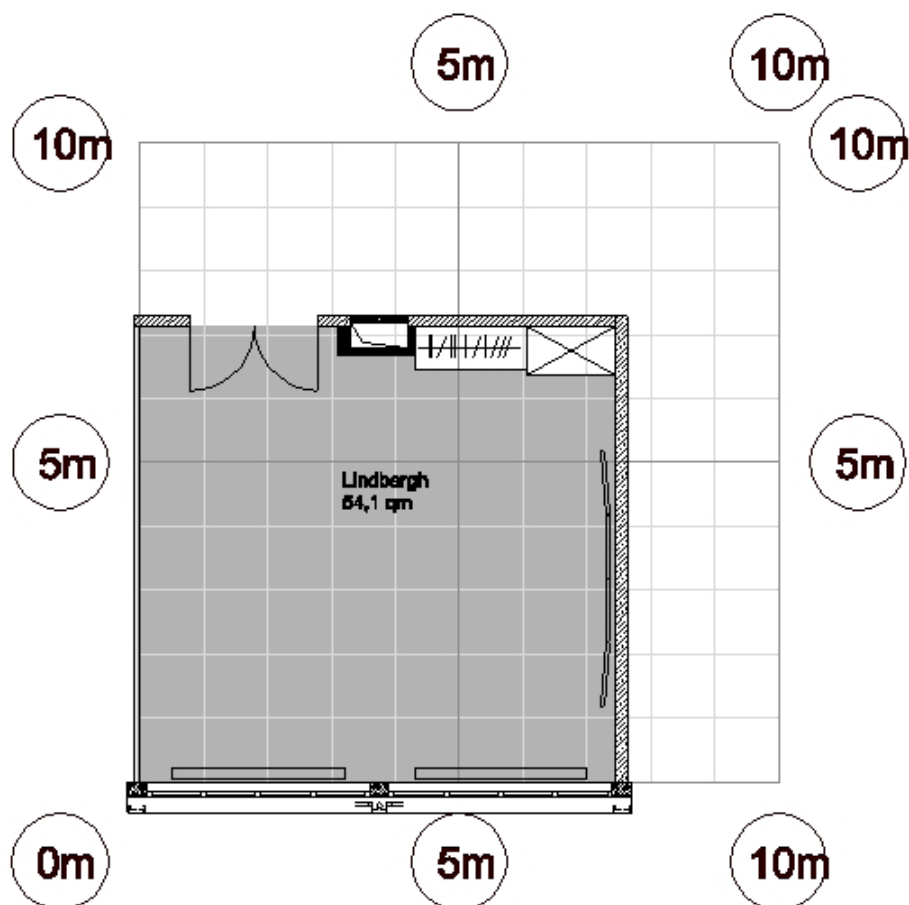

## Lindbergh

Tageslicht	x
Klimatisiert	x
Verdunkelbar	x
Kfz-befahrbar	-
Internetzugang	WLAN/LAN
Stromanschlüsse	10 x 230 V
Beamer	mobil
TV-Anschluss	-
Audio-Anlage	-
Bodenbelag	Teppich
Lage im Hotel	8. OG
Besonderheiten	dimmbares Licht