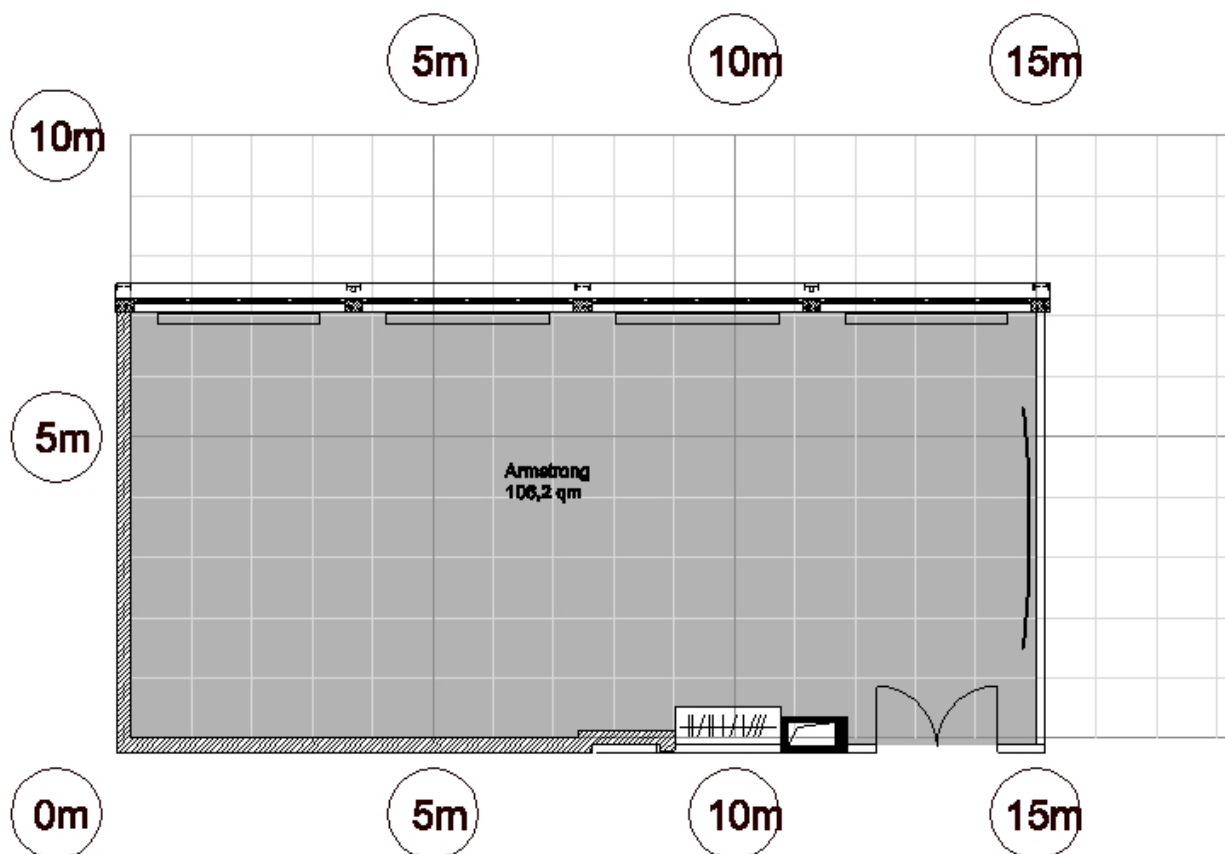

Armstrong

Tageslicht	x
Klimatisiert	x
Verdunkelbar	x
Kfz-befahrbar	-
Internetzugang	WLAN/LAN
Stromanschlüsse	16 x 230 V
Beamer	mobil
TV-Anschluss	X
Audio-Anlage	-
Bodenbelag	Teppich
Lage im Hotel	8. OG
Besonderheiten	dimmbares Licht