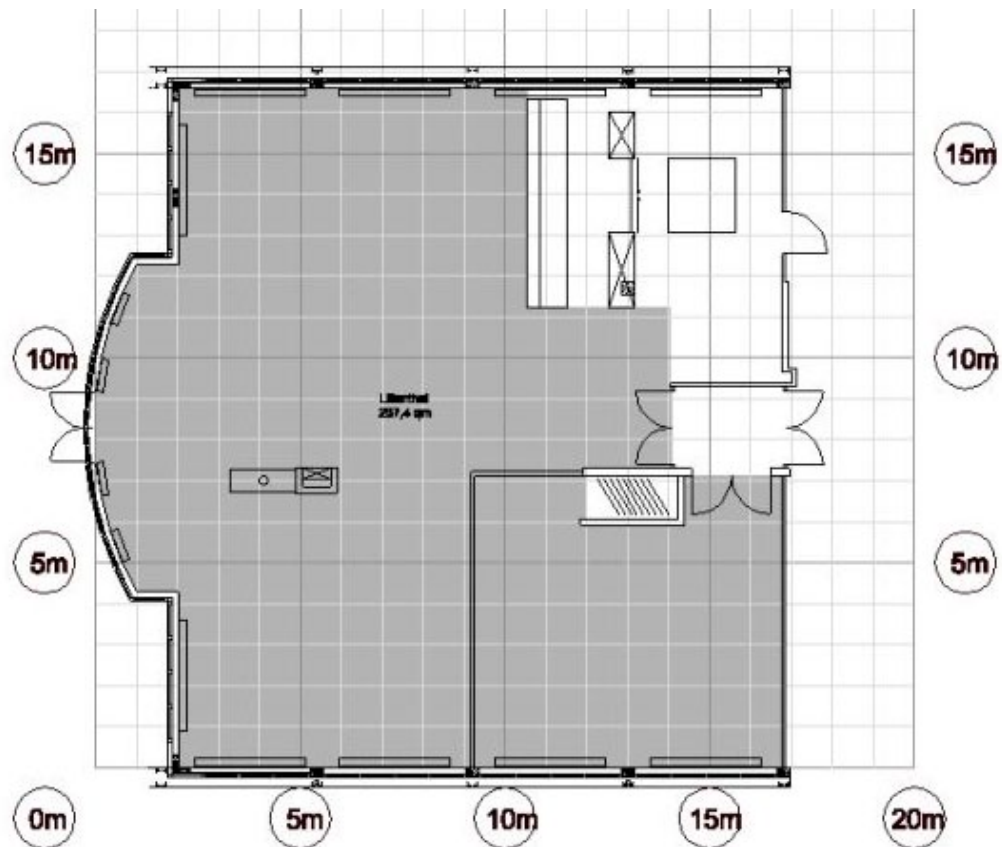

Lilienthal

Tageslicht	✓
Klimatisiert	✓
Verdunkelbar	✓
Kfz-befahrbar	-
Internetzugang	WLAN/LAN
Stromanschlüsse	28 x 230 V
Beamer	mobil
TV-Anschluss	✓
Audio-Anlage	-
Bodenbelag	Teppich
Lage im Hotel	8. OG
Besonderheiten	dimmbares Licht