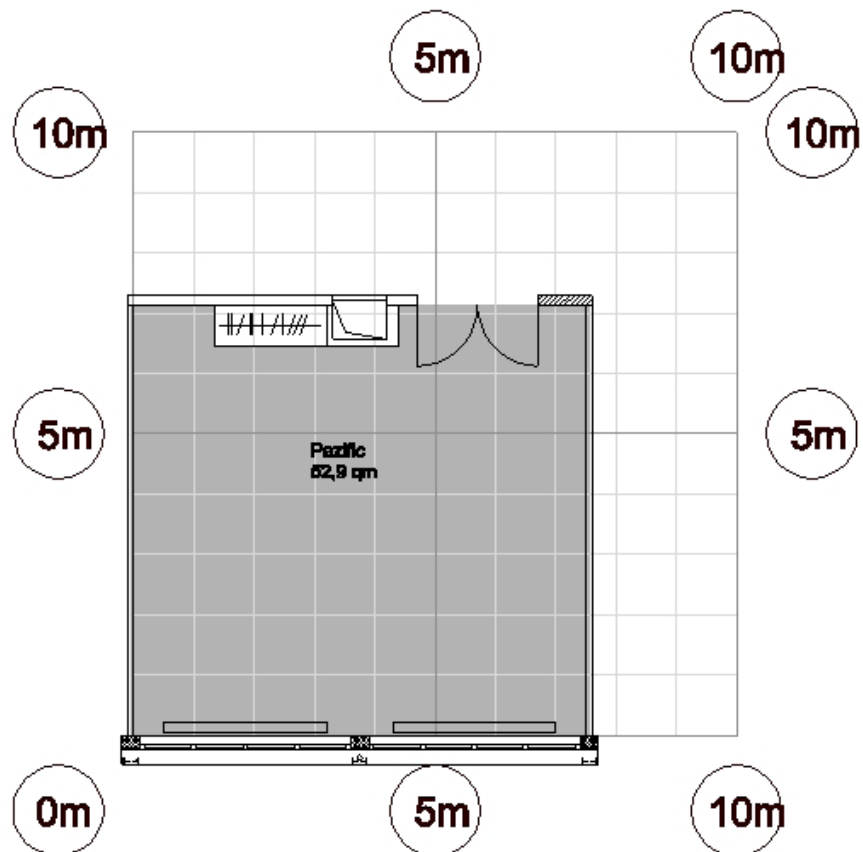

Pazific

Tageslicht	✓
Klimatisiert	✓
Verdunkelbar	✓
Kfz-befahrbar	-
Internetzugang	WLAN/LAN
Stromanschlüsse	9 x 230 V
Beamer	mobil
TV-Anschluss	✓
Audio-Anlage	-
Bodenbelag	Teppich
Lage im Hotel	8. OG
Besonderheiten	dimmbares Licht