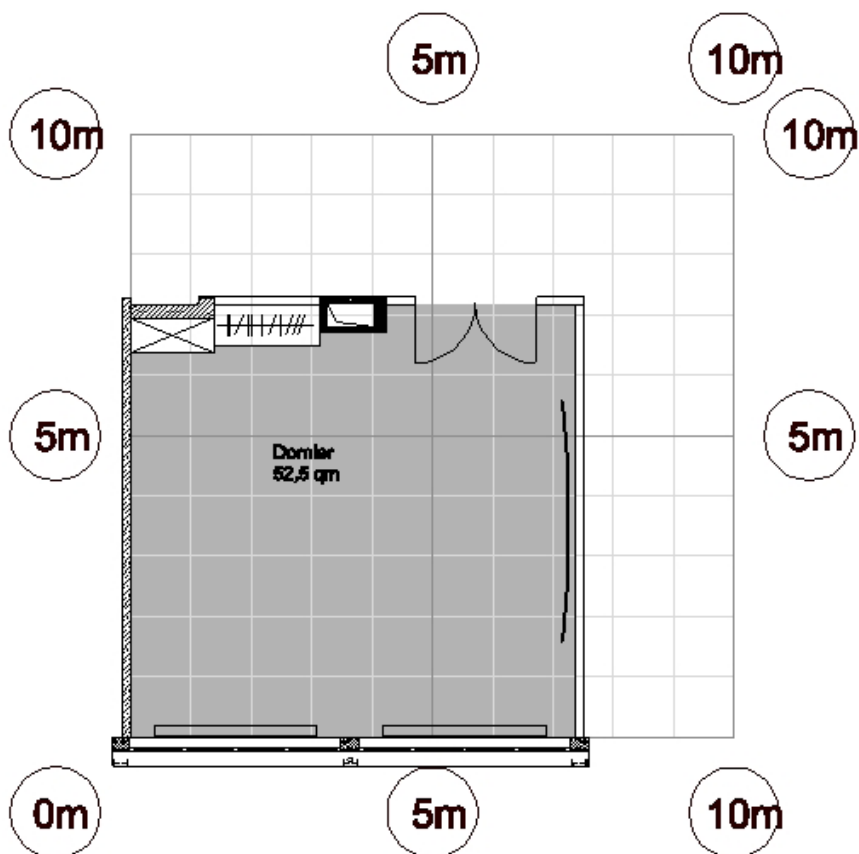

Dornier

Tageslicht	✓
Klimatisiert	✓
Verdunkelbar	✓
Kfz-befahrbar	-
Internetzugang	WLAN/LAN
Stromanschlüsse	12 x 230 V
Beamer	mobil
TV-Anschluss	✓
Audio-Anlage	-
Bodenbelag	Teppich
Lage im Hotel	8. OG
Besonderheiten	dimmbares Licht