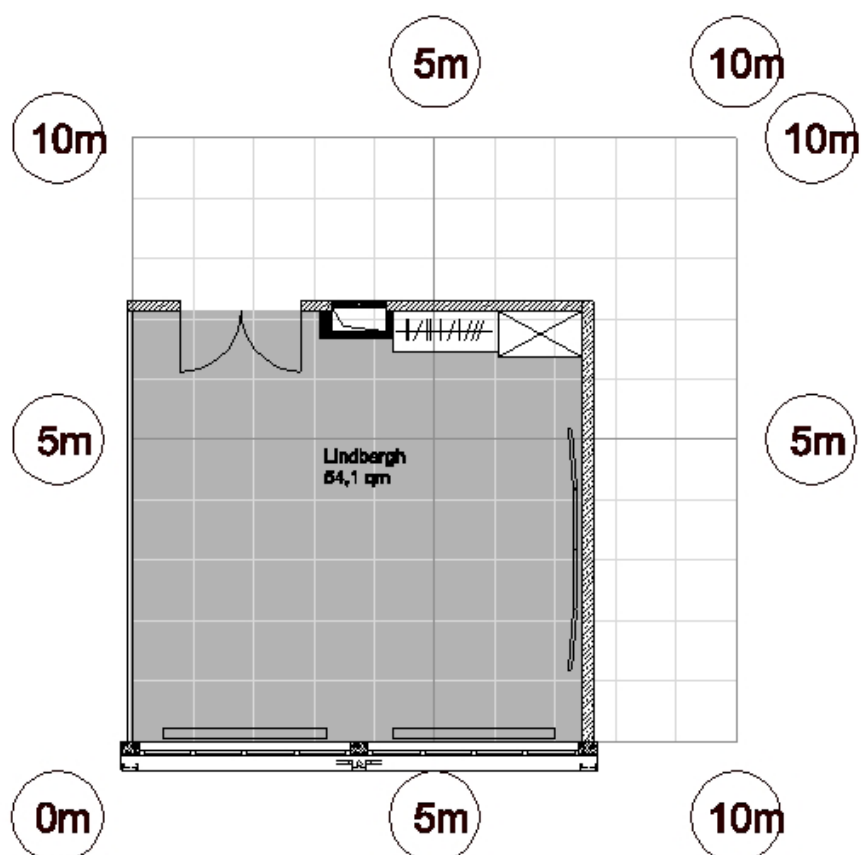

Lindbergh

Tageslicht	✓
Klimatisiert	✓
Verdunkelbar	✓
Kfz-befahrbar	-
Internetzugang	WLAN/LAN
Stromanschlüsse	10 x 230 V
Beamer	mobil
TV-Anschluss	-
Audio-Anlage	-
Bodenbelag	Teppich
Lage im Hotel	8. OG
Besonderheiten	dimmbares Licht