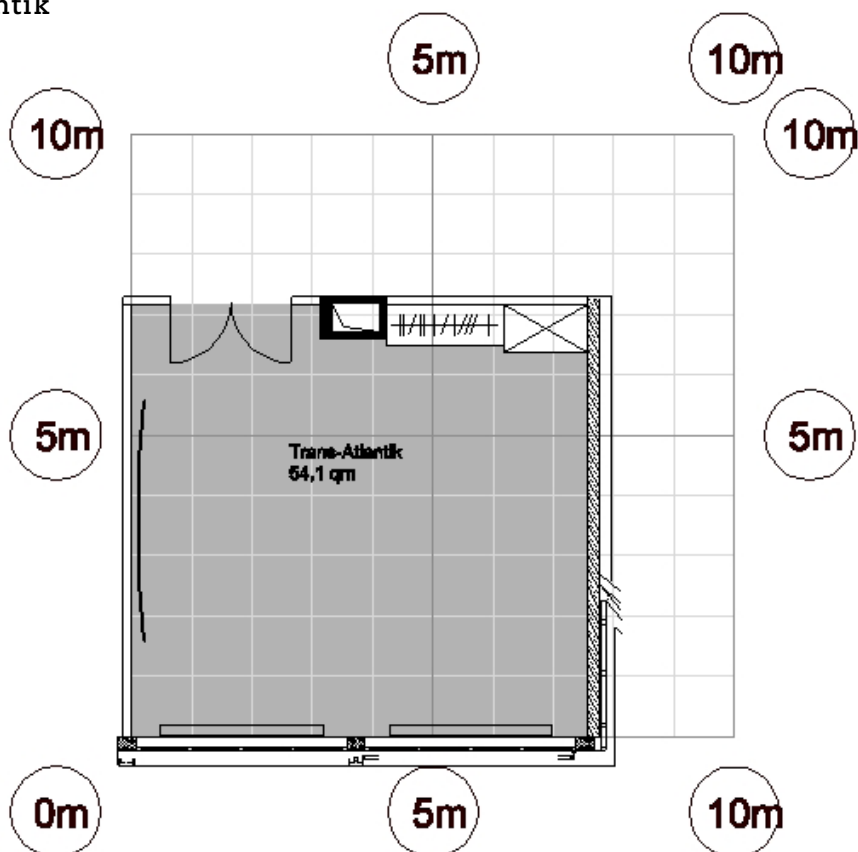

Visualisierungen

Hier können Sie einen Überblick über die individuellen Gestaltungsmöglichkeiten unserer Veranstaltungsräume gewinnen:

Trans-Atlantik

Tageslicht	✓
Klimatisiert	✓
Verdunkelbar	✓
Kfz-befahrbar	-
Internetzugang	WLAN/LAN
Stromanschlüsse	12 x 230 V
Beamer	mobil
TV-Anschluss	✓
Audio-Anlage	-
Bodenbelag	Teppich
Lage im Hotel	8. OG
Besonderheiten	dimmbares Licht