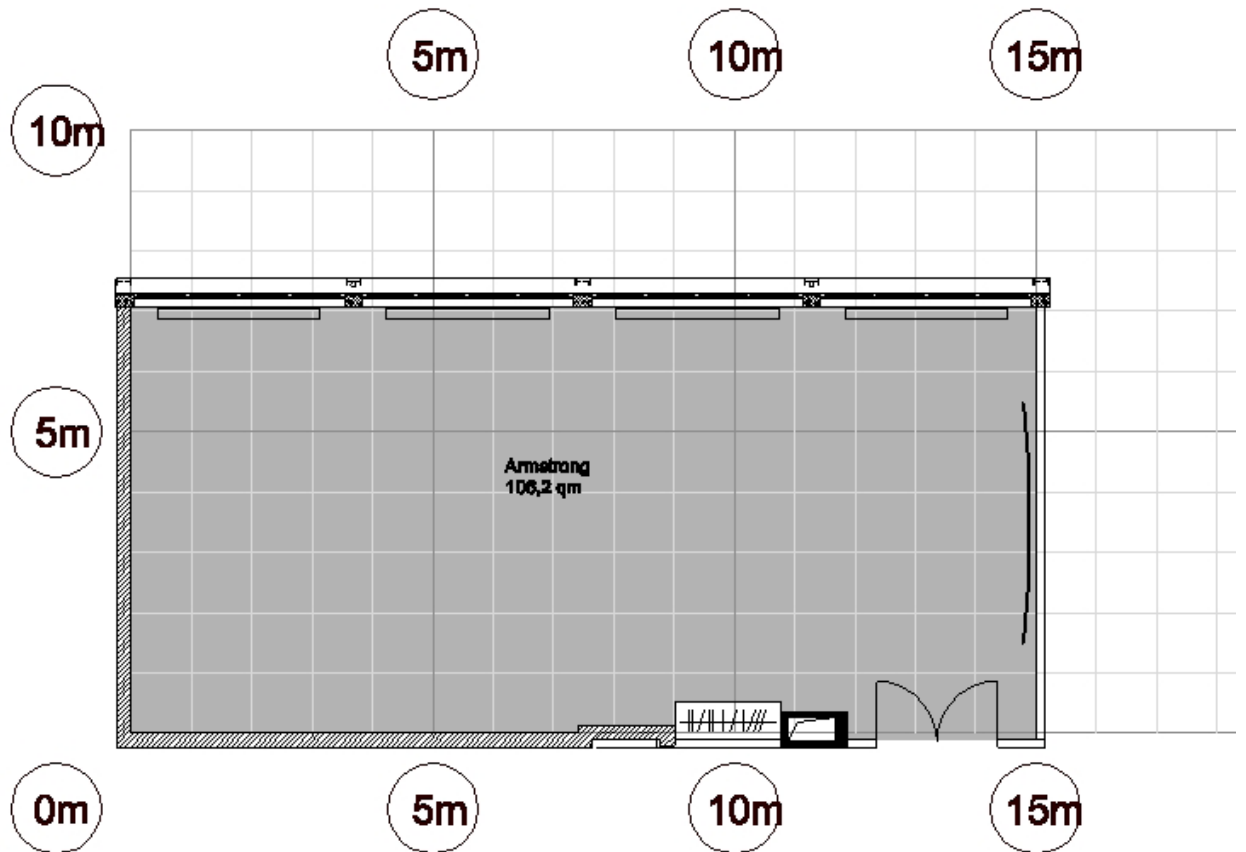

Armstrong

Tageslicht	✓
Klimatisiert	✓
Verdunkelbar	✓
Kfz-befahrbar	-
Internetzugang	WLAN/LAN
Stromanschlüsse	16 x 230 V
Beamer	mobil
TV-Anschluss	✓
Audio-Anlage	-
Bodenbelag	Teppich
Lage im Hotel	8. OG
Besonderheiten	dimmbares Licht