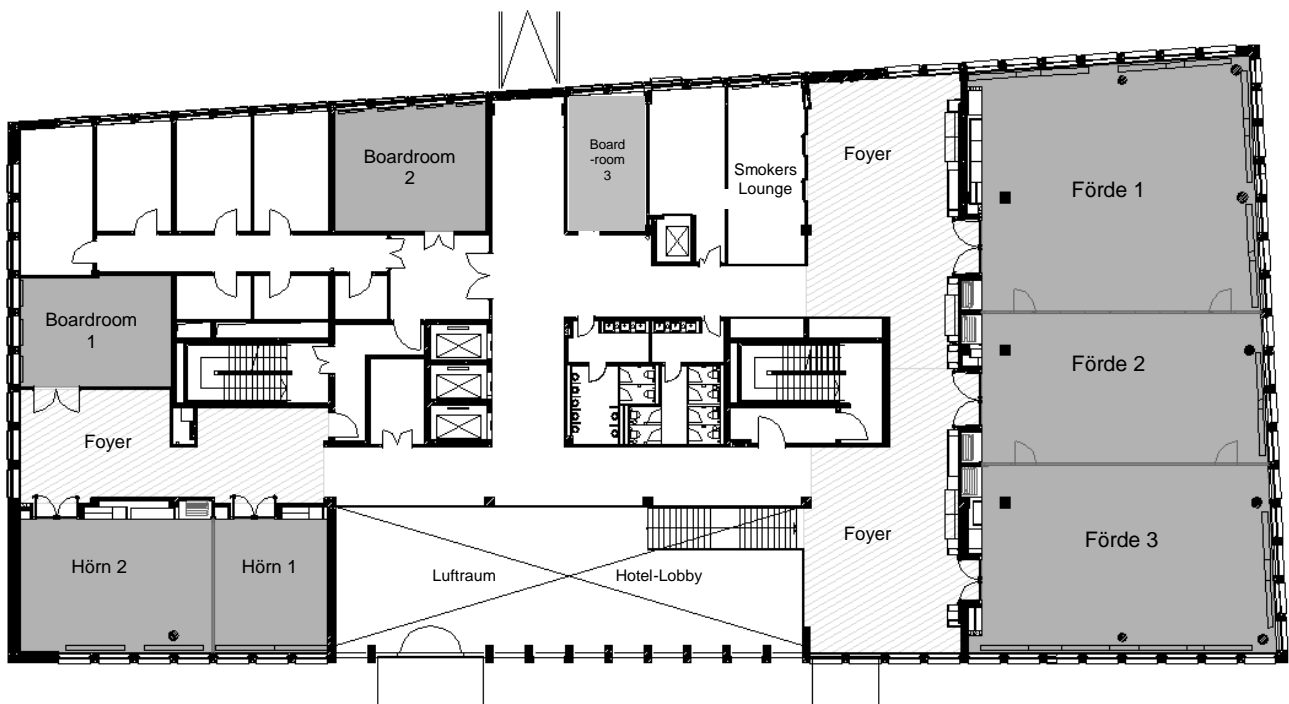

Raumübersicht

Raum	Größe	Bestuhlungsmöglichkeiten				
		Theater	Parlament	U-Form	Block	Bankett
Förde 1	160 m ²	144	96	40	48	110
Förde 2	100 m ²	97	60	36	42	70
Förde 3	125 m ²	120	79	36	48	80
Förde 1+2+3	385 m ²	414	248	84	96	250
Hörn 1	30 m ²	32	18	15	18	20
Hörn 2	60 m ²	59	35	24	30	40
Hörn 1+2	90 m ²	106	63	42	48	60
Boardroom 1	40 m ²	35	18	15	18	20
Boardroom 2	40 m ²	40	24	18	24	20
Boardroom 3	25 m ²				12	
Tagungs-Suiten	je 20 m ²				8	
Weintresor	60 m ²	39 Personen				

Alle Angaben ohne Gewähr bei Maximalkapazitäten.